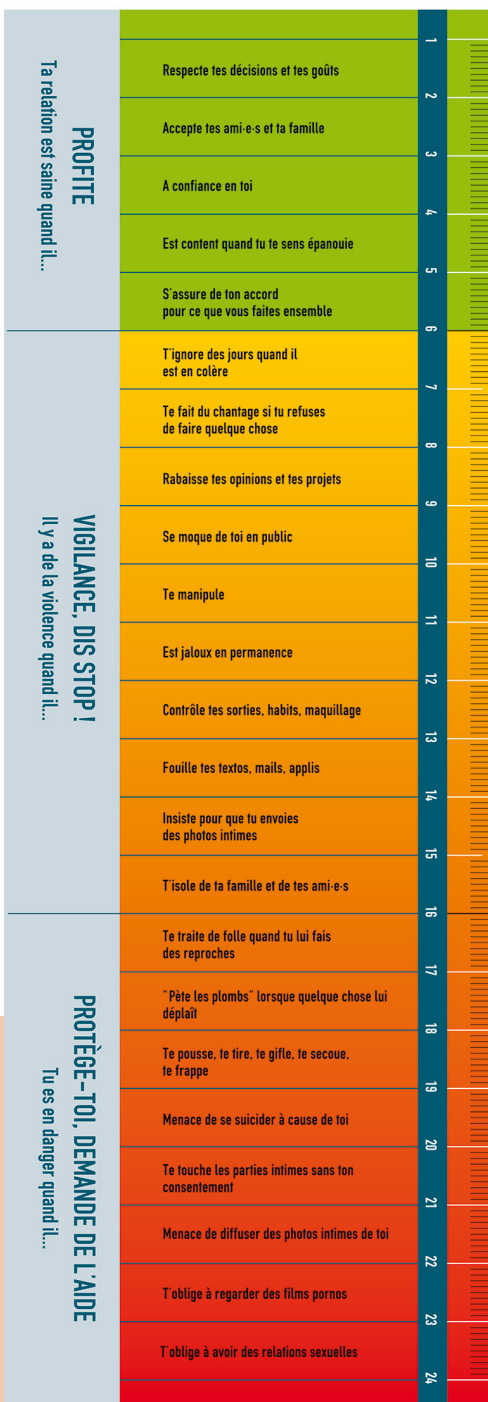

Le violentomètre